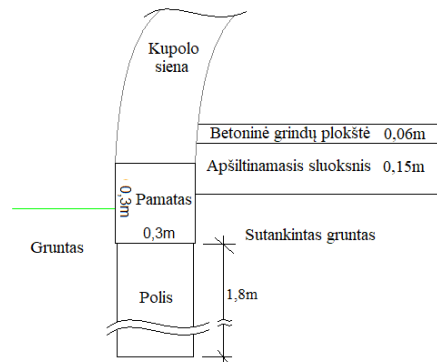

Vaizdas iš šono

Skerspjūvis

	Objekto nr.:	Lapas 1
	Bekarkasis, modulinis pastatas	
	Pamatų planas	
UAB "Sferos" Pušų g. 7, Trūdų k., Švenčionių raj. I.K. 304645503 Tel. 861188092, el.p. uabsferos@gmail.com		