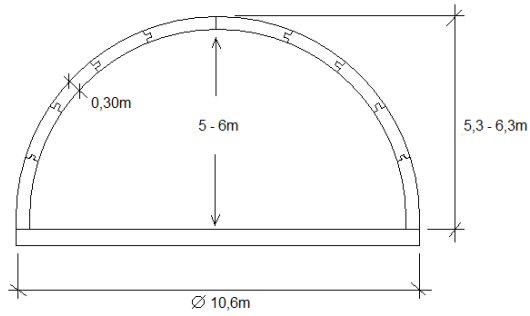

Objekto nr.:	Lapas 3
	Bekarkasis, modulinis pastatas	
	Kupolo konstrukcijos skerspjūvis	
UAB "Sferos" Pušų g. 7, Trūdų k., Švenčionių raj. I.K. 304645503 Tel. 861188092, el.p. uabsferos@gmail.com