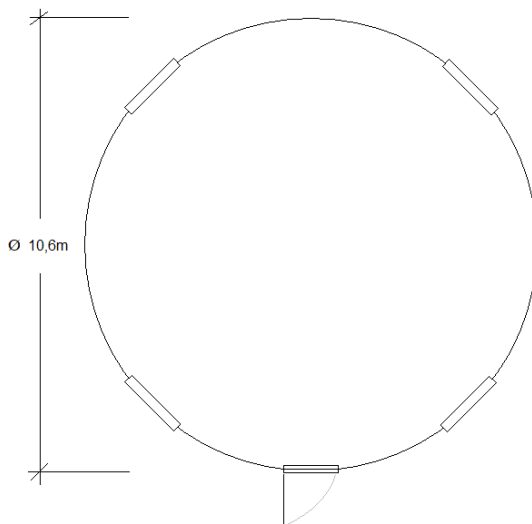

Vaizdas iš šono

Skerspjūvis

	Objekto nr.:	Lapas 1
	Bekarkasis, modulinis pastatas	
	Pamatų planas	
UAB "Sferos" Pušų g. 7, Trūdų k., Švenčionių raj. I.K. 304645503 Tel. 861188092, el.p. uabsferos@gmail.com		