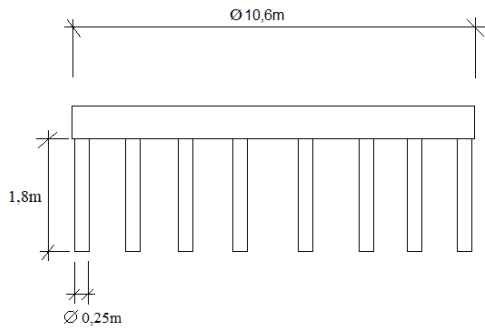

Vaizdas iš šono

Skerspjūvis

	Objekto nr.:	Lapas 1
	Bekarkasis, modulinis pastatas	
	Pamatų planas	
UAB "Sferos" Pušų g. 7, Trūdų k., Švenčionių raj. I.K. 304645503 Tel. 861188092, el.p. uabsferos@gmail.com		