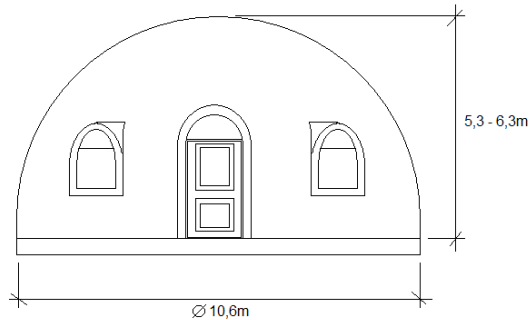

Objekto nr.:	Lapas 4
	Bekarkasis, modulinis pastatas	
	Kupolo vaizdas iš šono	
UAB "Sferos" Pušų g. 7, Trūdų k., Švenčionių raj. I.K. 304645503 Tel. 861188092, el.p. uabsferos@gmail.com